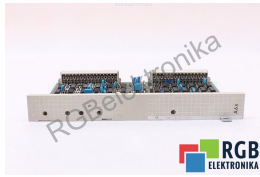

6SA8110-1DC00 WRS GE.451906.0011.04 SIEMENS ID8902

Używany SIEMENS 6SA8110-1DC00
Sprzęt przetestowany i wyczyszczony.
24 miesiące gwarancji
Dedykowany kurier
Wysyłka w 24h

DANE TECHNICZNE

PRODUCENT	SIEMENS
MODEL	6SA8110-1DC00
KATEGORIA	Karty sterowania serwo
WAGA [KG]	0.4
WYSOKOŚĆ [CM]	3.0
DŁUGOŚĆ [CM]	25.0
SZEROKOŚĆ [CM]	19.0

PRODUKTY Z OFERTY RGB ELEKTRONIKA TO:

NAJWYŻSZA JAKOŚĆ

Każdy produkt poddawany jest specjalistycznej ocenie, na podstawie najlepszej jakości, by zagwarantować ich bezawaryjną pracę. Dzięki temu możesz mieć pewność, że urządzenie **SIEMENS 6SA8110-1DC00** zostało przygotowane z największą starannością.